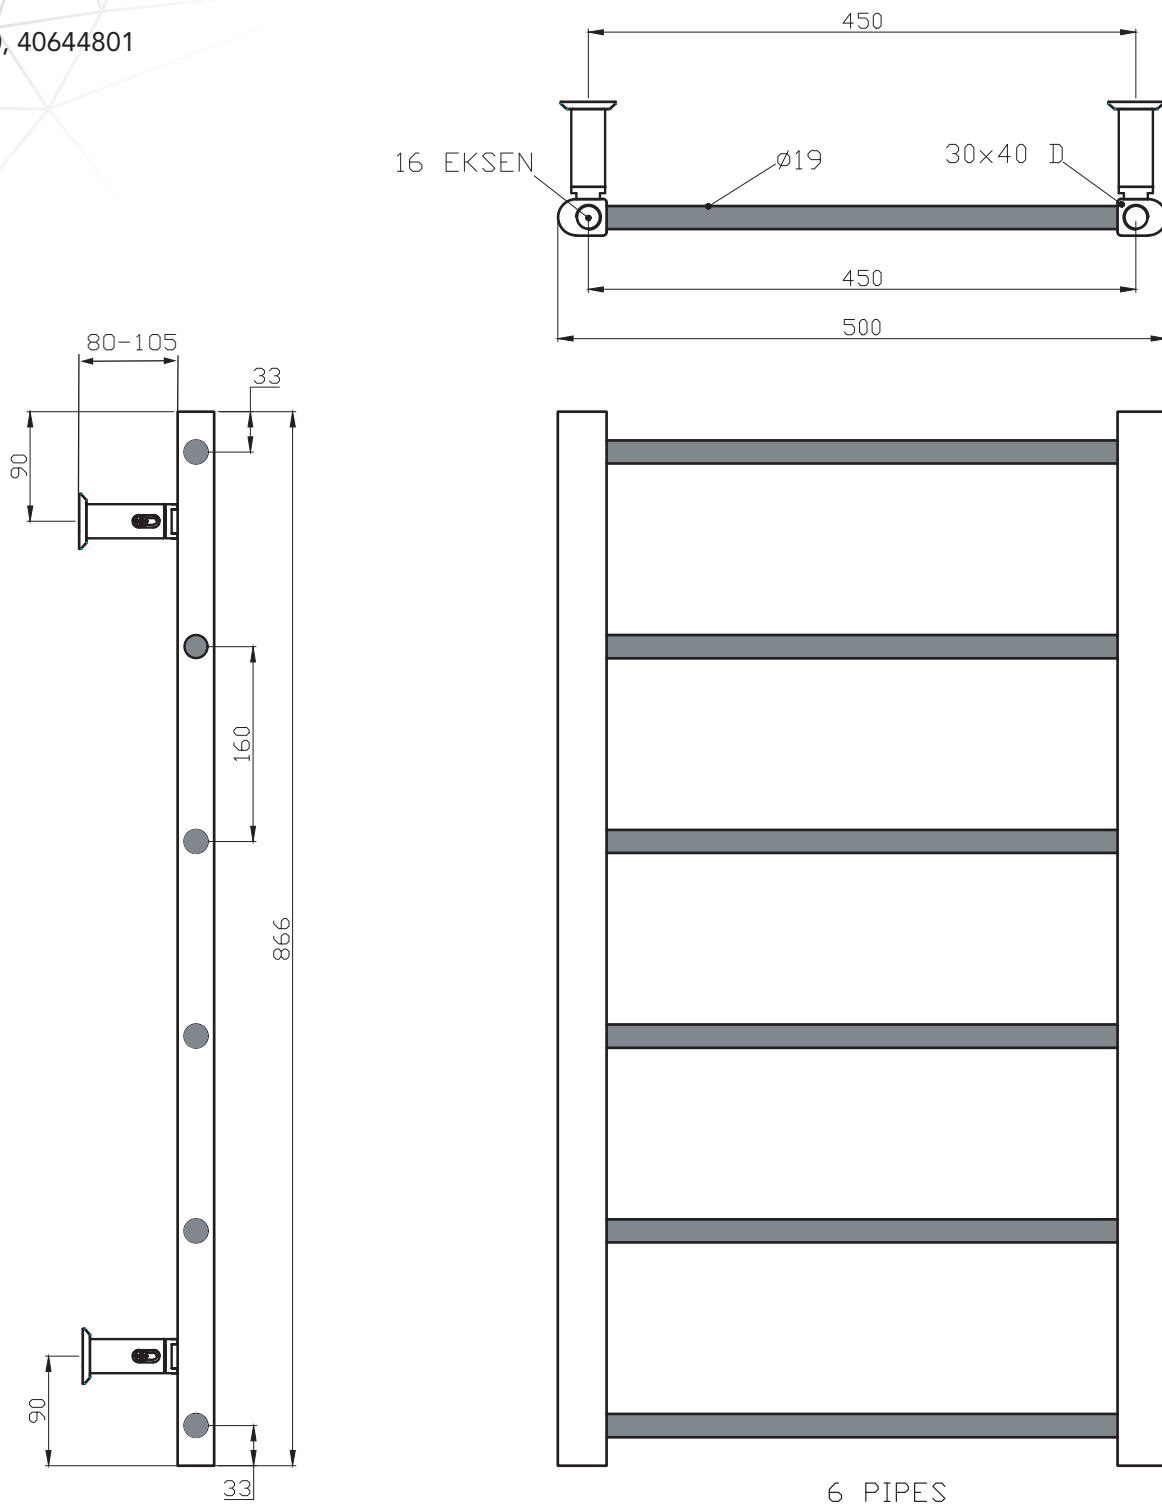

LEJD 866X500

Art nr: 40644800, 40644801

SE: Borra aldrig hål i väggen utan att först ha kontrollerat måtten på det aktuella exemplaret.

NO: Bor aldri hull i veggen uten å først kontrollere dimensjonene av den nåværende element.

DK: Bor aldrig huller i væggen uden først at kontrollere dimensionerne af den nuværende vare.

FI: Ennen poraamista-tarkistathan reikien mittasuhteet tuotteestasi.

GB: Before drilling any holes to the wall always check the position for the fixtures for the product itself.